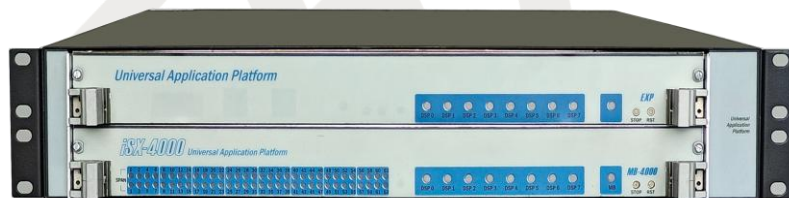

毅航互联多媒体交换机: iSX4000

产品简介

毅航互联 iSX 系列多媒体交换机是专门为电信增值、呼叫中心、企业融合通信等量身定做一款通用业务开发平台，采用完全一体化（ALL IN ONE）设计，无须采购第三方任何其他部件即可构建一套非常完善的呼叫中心业务或企业融合通讯平台，彻底抛弃以往采用板卡或交换机组合的补丁式解决方案（交换机+IVR+CTILINK+CALLLOGGING），同时为了向下兼容各种传统的解决方案，iSX 多媒体交换机也可以提供相应的 TSAPI 接口以实现无缝过渡和移植。iSX4000 设计了专门的级联光接口并可方便实现最多功能 16 台无阻塞级联，同时可以瘦身为数字交叉复用设备或信令采集设备。

产品适用于大容量呼叫中心、大容量的录放音平台、增值业务、媒体网关 MG、媒体服务器 MS、CODEC Server 等多种场景。

产品外观: iSX4000

容量

- 1~127 条 E1/T1/J1 中继接口（64 条 E1 电口，63 条 E1 光口）每路中继可动态设置为 E1/T1/J1/STM1
- 24~8192 路 VoIP 端口（8192 路 G.711，6400 路 G.729，3840 路 G.723，5120 路 iLBC，4880 路 AMR）
- 32~4096 路多功能 DSP 资源（语音/会议/录放音/传真），
- 32~1024 路视频资源（MPEG4，H.263，H.264）
- 1~96 E1 高阻混音

信令处理

- PRI, SS7（ISUP/TUP/MTP3/MTP2），SIP

产品特点

- **一体化设计、一站式服务**
排队、交换、接入、路由、录放音、会议、短信、集群、传真、视频等功能一体化；
减少配套设备采购数量和种类，提高客户投资效率
减少故障的发生点，提高系统集成度和可靠性
减少项目建设的第三方公司数量，提高运行的易维护性
- **组网灵活、扩展方便**
支持分布组网、集中组网、前置资源整合组网；支持分布式和堆叠式扩容，保护客户原有的投资；多样的硬件接口能力，保证组网的互通性；灵活的中间件支持，保证业务的扩展性；
互通兼容性强，扩容、新业务推出无需替换原有设备
支持单元堆叠扩容：客户可根据需求逐步投资，降低一次性投资风险；
支持数字/模拟/无线/SIP 中继，适合 PSTN 和 IMS 组网等；
支持不同坐席，包括模拟 IP 软坐席、云终端、移动终端、视频坐席等。
- **全接入、全信令、全资源、全业务**
提供 API 应用接口、方便集成商开发不同业务特性；提供宽窄带媒体能力，满足 PSTN、NGN、3G、IMS 网络资源需求。
全接入：支持运营商提供的各种电信接口；
全信令：支持运营商提供的各种信令，无需外接网关；
全资源：海量的语音、传真、会议，面向 3G 和 4G 的窄带及宽带视频资源；
全业务：面向 2G、3G、4G 全融合业务平台方案。
- **小空间、低功耗、大容量、光纤接入**
- **灵活的二次开发接口**
针对软件商、集成商--毅航互联 ISX 系列多媒体交换机的通用业务平台软件包提供灵活的二次开发接口，支持系统集成的各层开发应用，支持多个平台如 Windows、linux、IBM AIX、SUN Solaris 和 SCO UNIX 等。